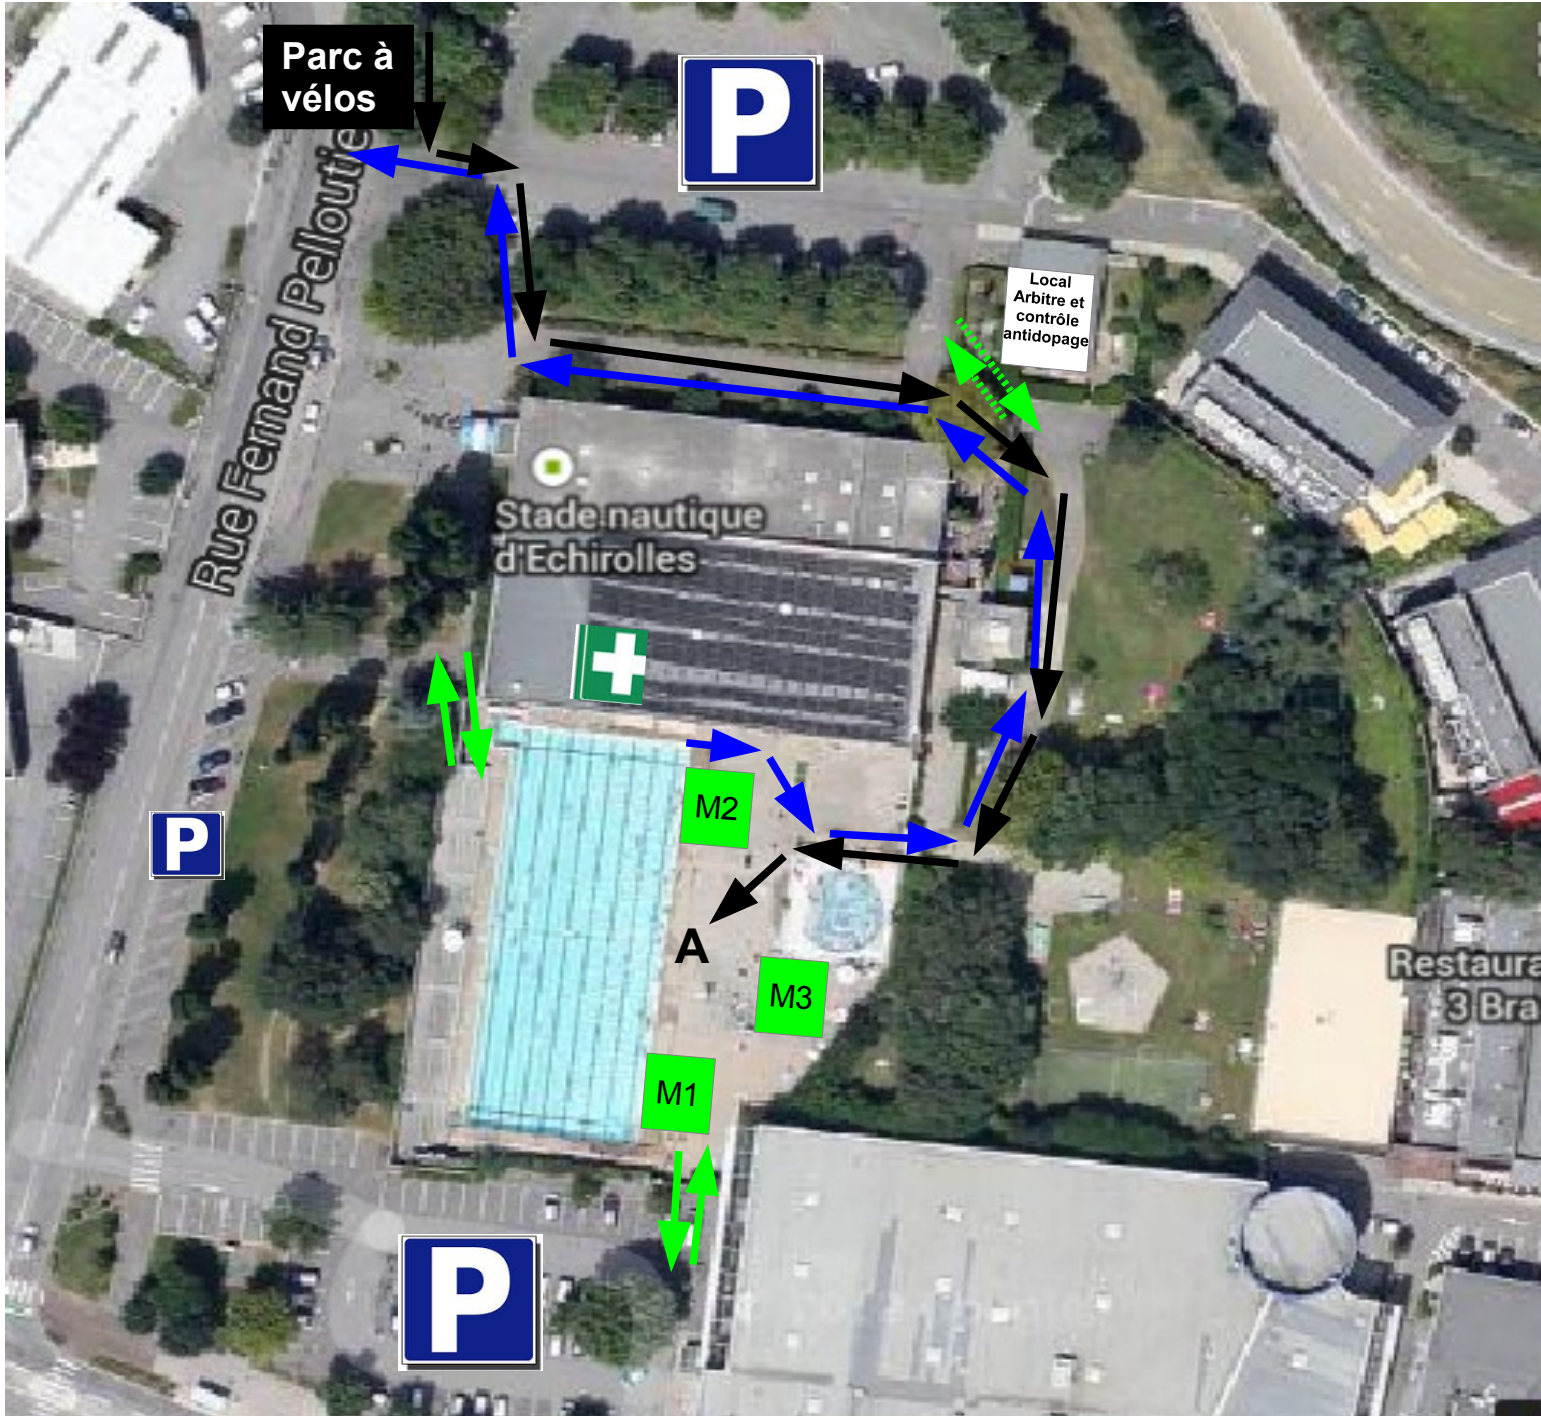

TRIATHLON D'ECHIROLLES 2017 PLAN GENERAL DU SITE

M1 RETRAIT DOSSARDS - RAVITO ARRIVEE
 M2 CHRONO
 M3 BUVETTE
 A Arrivée course à pied

↔ FLUX PARTICIPANTS-PUBLIC
ACCES AIRE D'ACCUEIL

↔ FLUX PARTICIPANTS-PUBLIC
ACCES AIRE D'ACCUEIL
HORS HORAIRE COURSE

+ POSTE DE SECOURS

→ FLUX TRIATHLETE TRANSITION
NATATION VELO

→ FLUX TRIATHLETE RETOUR CAP